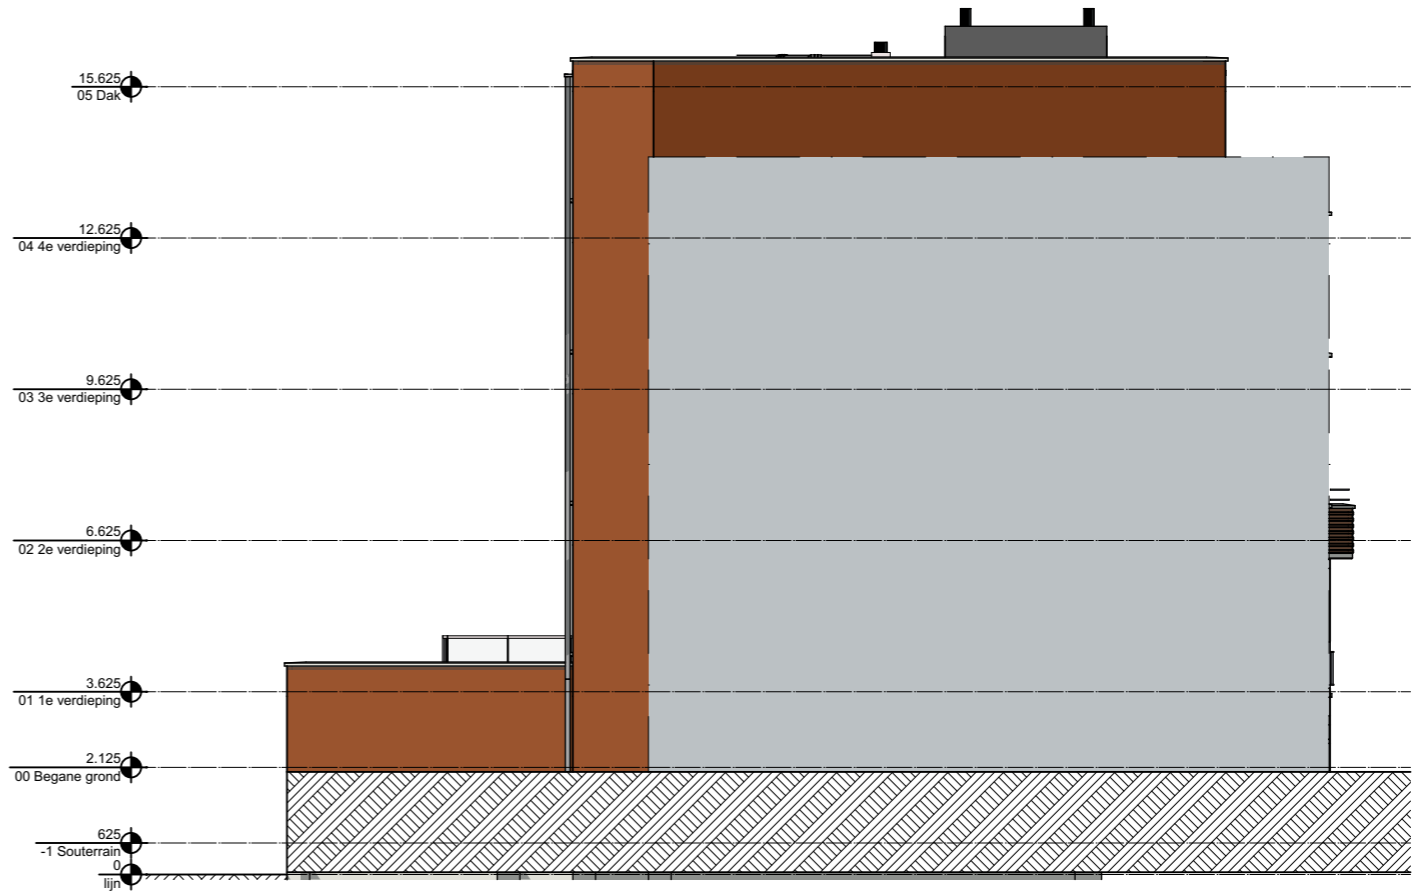

Noord Westgevel

Zuid Oostgevel

SCHUITEMGAT
SCHEVENINGEN

Zijgevels Korbootstraat

Blad : 15
Datum : 29-1-2026
Schaal : 1:150 / A3